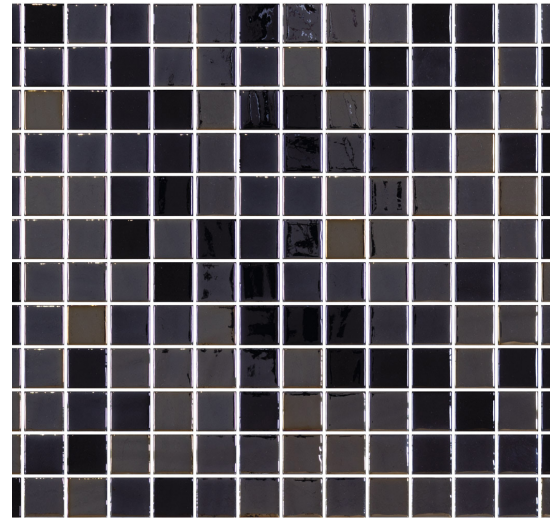

AZUL AGAUMARINA -  
310X467 (25MM)

AZUL CELESTE - 310X467  
(25MM)

AZUL CLARO - 310X467  
(25MM)

AZUL MARINO - 310X467  
(25MM)

OPALESCENT AZUL CELESTE -  
310X467 (25MM)

## OPALO

**GLASS**  
**POOL RATED**

BLANCO GLOSS - 310x467 (25mm)

NEGRO GLOSS - 310x467 (25mm)

STONEGLASS BLANCO - 311x311  
(25mm)

STONEGLASS NEGRO - 311x311  
(25mm)