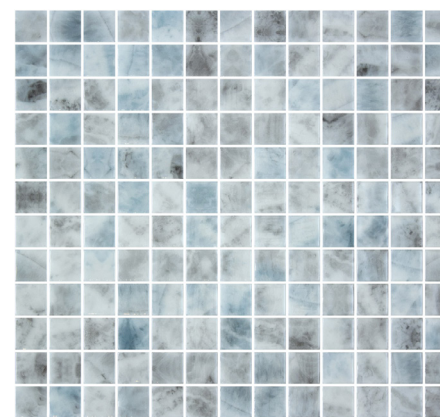

ARRECIFE BLUE - 310X467  
(25MM)

IOS BLUE - 310X467 (25MM)

BLUE MACAUBA - 310X467  
(25MM)

TOURMALINE BLEND -  
310X467 (25MM)

ARRECIFE IRIDIS GREY -  
310X467 (25MM)

KARA GREY - 310X467  
(25MM)

NIEVE

**GLASS  
POOL RATED**