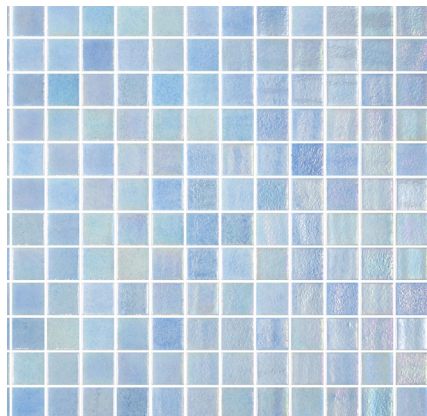

AZUL AGAUMARINA -  
310X467 (25MM)

AZUL CELESTE - 310X467  
(25MM)

AZUL CLARO - 310X467  
(25MM)

AZUL MARINO - 310X467  
(25MM)

OPALESCENT AZUL CELESTE -  
310X467 (25MM)

## OPALO

**GLASS**  
**POOL RATED**

BLANCO GLOSS - 310x467 (25mm)

NEGRO GLOSS - 310x467 (25mm)

STONEGLASS BLANCO - 311x311  
(25mm)

STONEGLASS NEGRO - 311x311  
(25mm)