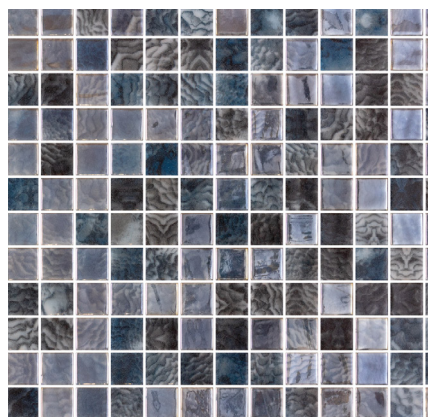

ARRECIFE BLUE - 310X467  
(25MM)

IOS BLUE - 310X467 (25MM)

BLUE MACAUBA - 310X467  
(25MM)

TOURMALINE BLEND -  
310X467 (25MM)

ARRECIFE IRIDIS GREY -  
310X467 (25MM)

KARA GREY - 310X467  
(25MM)

NIEVE

**GLASS  
POOL RATED**