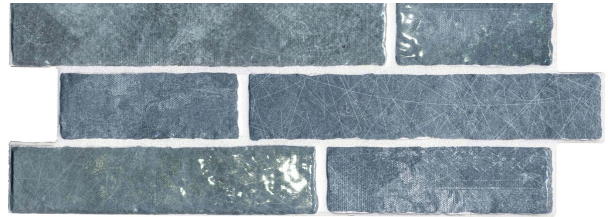

MIRTILLO

RECT.