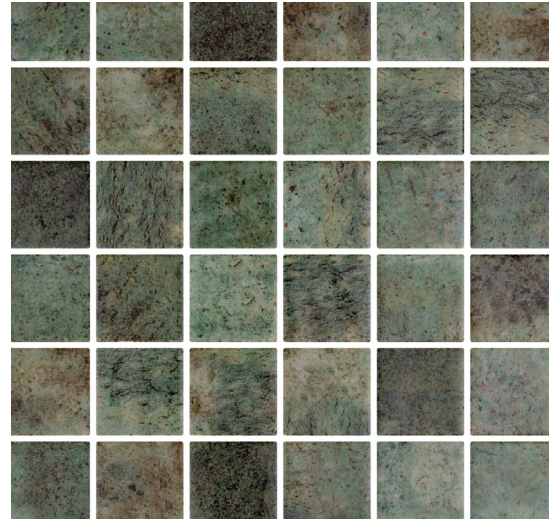

BALI STONE MATT