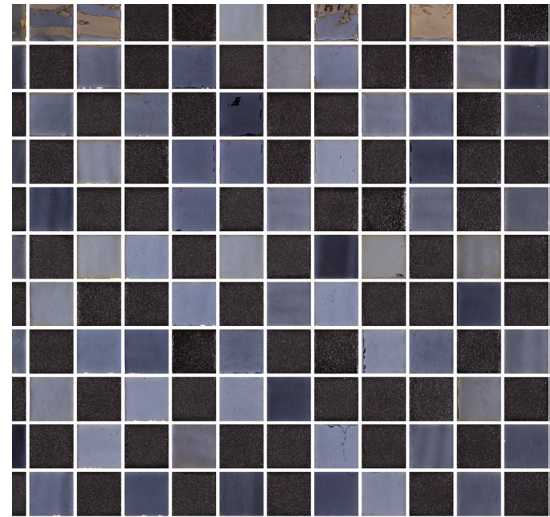

## OPALO

**GLASS**  
**POOL RATED**

BLANCO GLOSS - 310x467 (25mm)

NEGRO GLOSS - 310x467 (25mm)

STONEGLASS BLANCO - 311x311  
(25mm)

STONEGLASS NEGRO - 311x311  
(25mm)